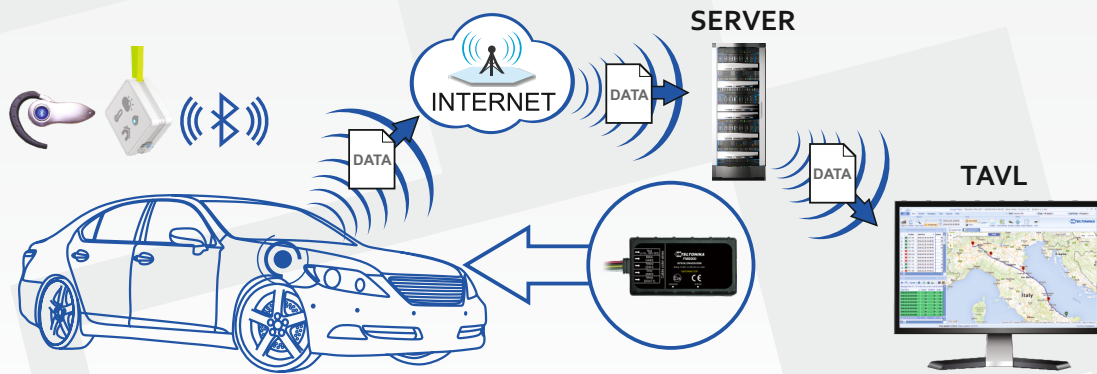

FMB900

Компактный и интеллектуальный трекер с поддержкой Bluetooth и встроенными GNSS и GSM антеннами с высоким уровнем усиления.

Bluetooth®

Встроенный интерфейс Bluetooth обеспечивает беспроводное подключение гарнитуры и других Bluetooth датчиков. Звоните своим рабочим используя Bluetooth гарнитуру. Больше никаких несанкционированных звонков! Будьте уверены, ваши рабочие в безопасности используя беспроводную гарнитуру вместо телефона.

Micro SD card

Поддержка microSD карт, объёмом до 32 GB, обеспечит отсутствие потерь данных. В зонах отсутствия GSM связи, FMB900 будет сохранять все данные на Micro SD карту.

Улучшенная противоугонная система

ОПИСАНИЕ

FMB900 это лёгкий терминал работающий в режиме реального времени с GNSS, GSM и Bluetooth подключением который позволяет определять координаты и другие нужные данные с устройства и передавать их по GSM сетям. Периферийные устройства Bluetooth способны значительно расширить функциональные возможности устройства по беспроводной сети. Устройство идеально подходит для приложений, использующих данные о местонахождении удаленных объектов и может применяться в: управлении автопарком, компаниях по аренде автомобилей, службах такси, общественном транспорте, логистических компаниях, личных автомобилях и так далее.